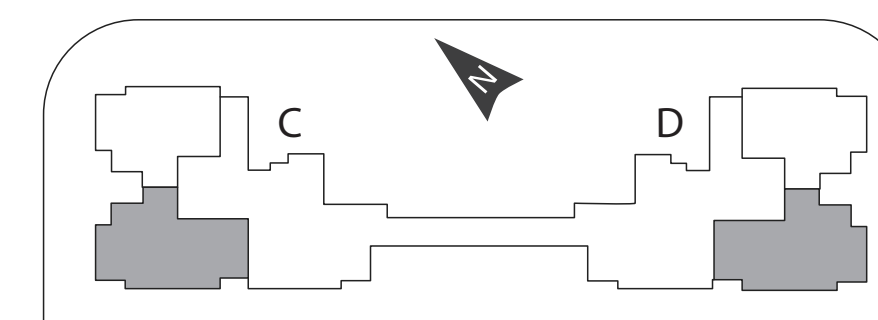

דגם ובאב | דירת גן 5 חדר

בניינים ס, כ | קומת קרקע | דירה מס' 2
שטח דירה כ-126.48 מ"ר

מגרש 1321

שטח הגינה משתנה עפ"י תוכנית המכר
חצר פרטית

הבניין

- פיתוח סביבתי עשיר
- לובי כניסה מעוצב
- חיפוי בניין יוקרתי
- גינות ופינות נוי מעוצבות
- מועדון דיירים*