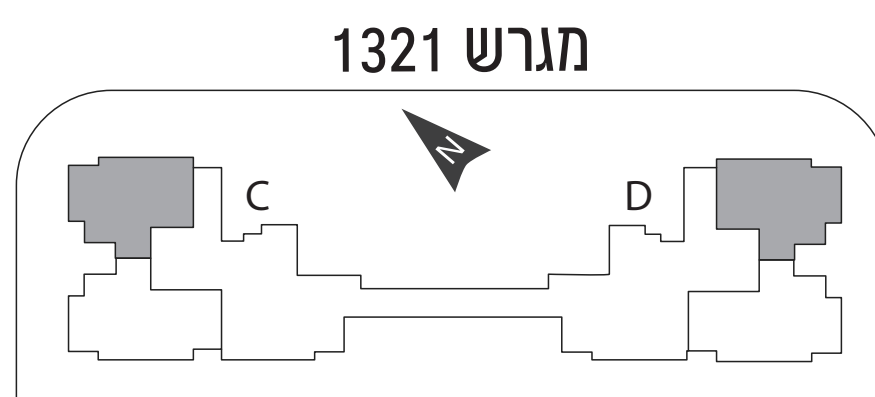

דגם וואגן | דירת גן 4 חדר

בניינים ס, C, קומת קרקע | דירה מס' 1
שטח דירה כ-108.88 מ"ר

חצר פרטית
שטח הגינה משתנה עפ"י תוכנית המכר

הבניין

- פיתוח סביבתי עשיר
- לובי כניסה מעוצב
- חיפוי בניין יוקרתי
- גינות ופינות נוי מעוצבות
- מועדון דיירים*