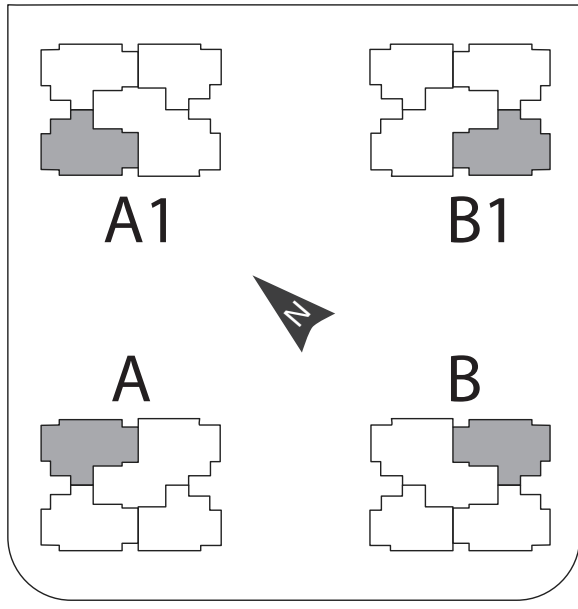

מגרש 1418

**דגם וא"א | דירת גן 5חד'**  
 בניינים B, A1, A, קומת קרקע | דירה מס' 3  
 שטח דירה כ-126.8 מ"ר

**הבניין**

- פיתוח סביבתי עשיר
- לובי כניסה מעוצב
- חיפוי בניין יוקרתי
- גינות ופינות נוי מעוצבות
- מועדון דיירים\*