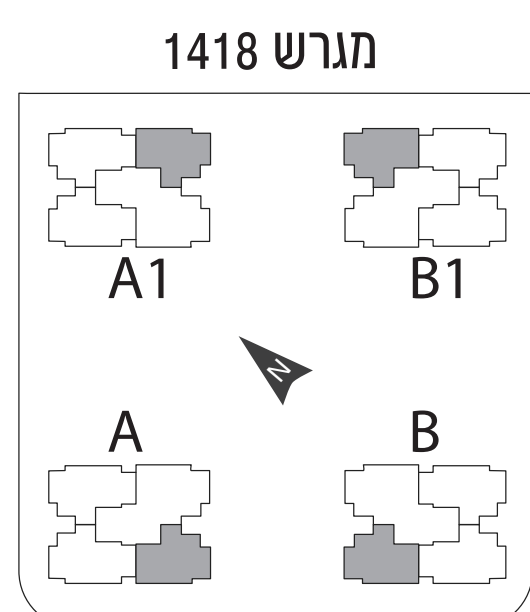

**דגם וואגן | דירת גן 4 חדר**

בניינים 8, 7, 6, 5, 4 | קומת קרקע | דירה מס' 1  
שטח דירה כ-108.29 מ"ר

**הבניין**

- פיתוח סביבתי עשיר
- לובי כניסה מעוצב
- חיפוי בניין יוקרתי
- גינות ופינות נוי מעוצבות
- מועדון דיירים\*