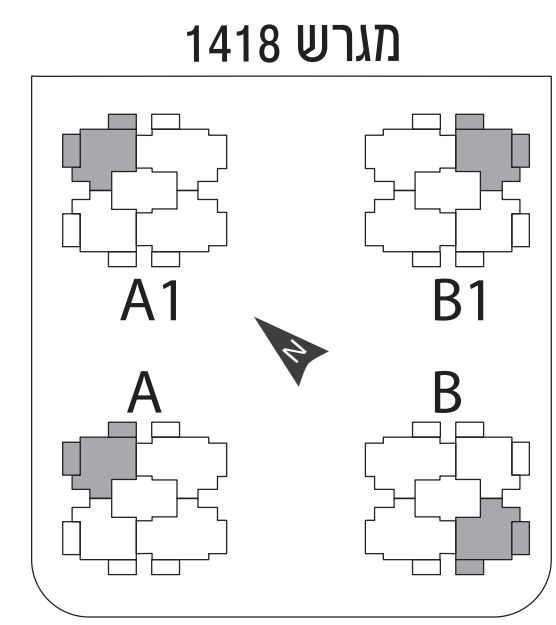

**דגם וואהן | דירת 3 חד**  
 בניינים 8,9,10,11 | קומה 4 | דירה מס' 16  
 שטח דירה כ-89.21 מ"ר  
 שטח מרפסת כ-32.69 מ"ר

**הבניין**

- פיתוח סביבתי עשיר
- לובי כניסה מעוצב
- חיפוי בניין יוקרתי
- גינות ופינות נוי מעוצבות
- מועדון דיירים\*